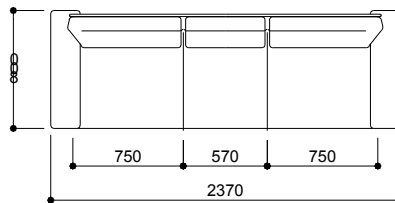

## skladebné prvky sedací soupravy DOMINO

Dvojlavice

Trojlavice

## možnosti v kombinacích prvků sedací soupravy DOMINO

řadová sestava :

zalomená sestava :

lomená sestava s koncovým otevřeným područkovým dílem :

dvakrát zalomená sestava se dvěma koncovými otevřenými područkovými prvky :

dva krát zalomená sestava :

zalomená sestava s koncovým otevřeným prvkem - zádoným :