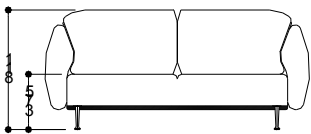

## skladebné prvky sedací soupravy DOMINO

Dvojlavice

Trojlavice

## možnosti v kombinacích prvků sedací soupravy DOMINO

řadová sestava :

zalomená sestava :

lomená sestava s koncovým otevřeným područkovým dílem :

dvakrát zalomená sestava se dvěma koncovými otevřenými područkovými prvky :

dva krát zalomená sestava :

zalomená sestava s koncovým otevřeným prvkem - zádoným :