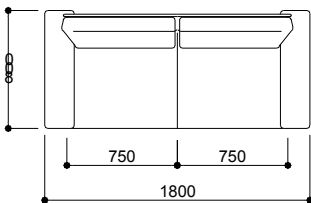

## skladebné prvky sedací soupravy DOMINO

Dvojlavice

Trojlavice

## možnosti v kombinacích prvků sedací soupravy DOMINO

řadová sestava :

zalomená sestava :

lomená sestava s koncovým otevřeným područkovým dílem :

dvakrát zalomená sestava se dvěma koncovými otevřenými područkovými prvky :