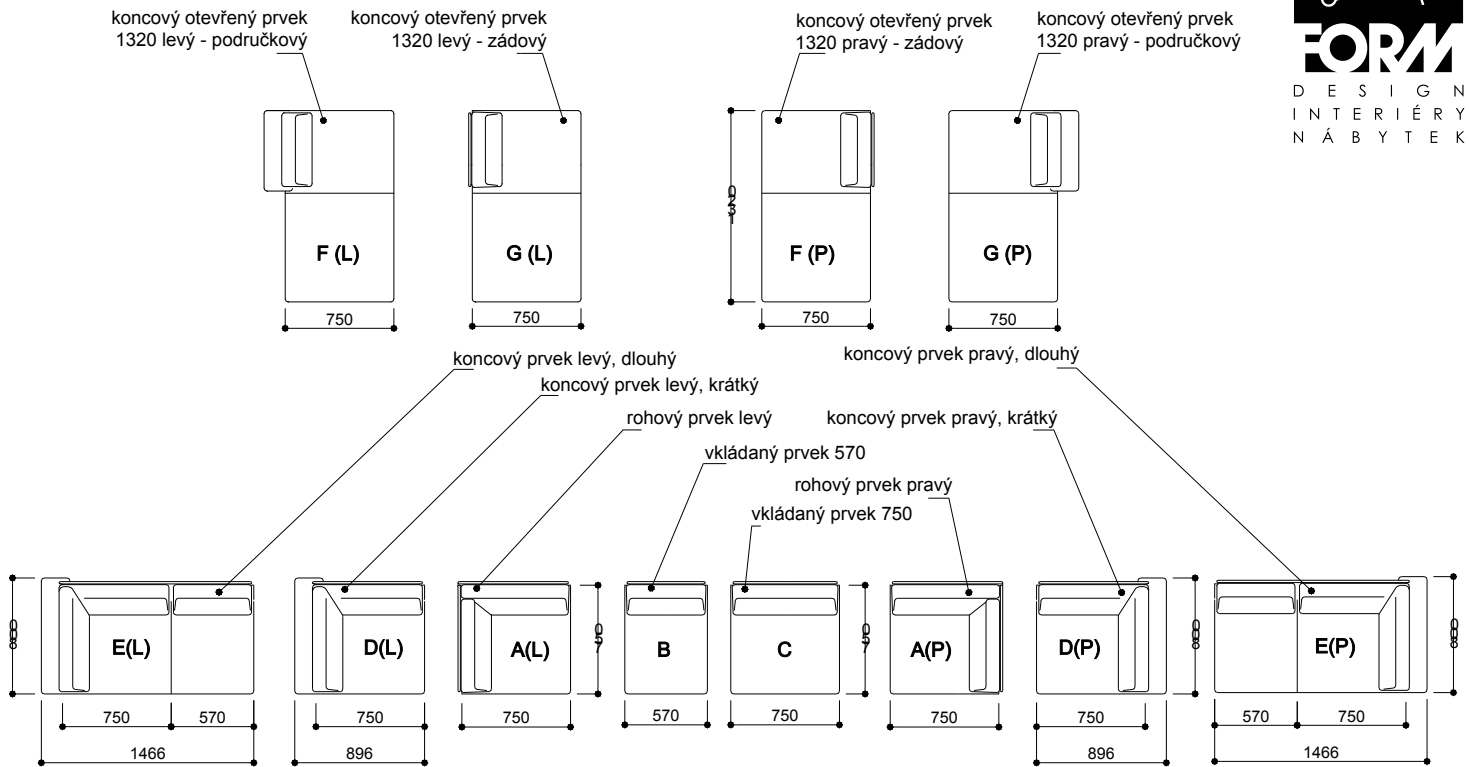

## skladebné prvky sedací soupravy DOMINO

Dvojlavice

Trojlavice

## možnosti v kombinacích prvků sedací soupravy DOMINO

řadová sestava :

zalomená sestava :

lomená sestava s koncovým otevřeným područkovým dílem :

dvakrát zalomená sestava se dvěma koncovými otevřenými područkovými prvky :

dva krát zalomená sestava :

zalomená sestava s koncovým otevřeným prvkem - zádoným :