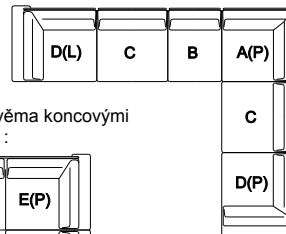

## skladebné prvky sedací soupravy DOMINO

Dvojlavice

Trojlavice

## možnosti v kombinacích prvků sedací soupravy DOMINO

řadová sestava :

zalomená sestava :

lomená sestava s koncovým otevřeným područkovým dílem :

dvakrát zalomená sestava se dvěma koncovými otevřenými područkovými prvky :

dva krát zalomená sestava :

zalomená sestava s koncovým otevřeným prvkem - zádoným :