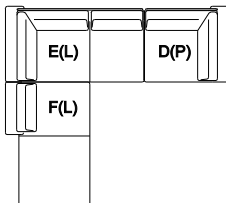

## skladebné prvky sedací soupravy DOMINO

Dvojlavice

Trojlavice

## možnosti v kombinacích prvků sedací soupravy DOMINO

řadová sestava :

zalomená sestava :

lomená sestava s koncovým otevřeným područkovým dílem :

dvakrát zalomená sestava se dvěma koncovými otevřenými područkovými prvky :

dva krát zalomená sestava :

zalomená sestava s koncovým otevřeným prvkem - zádoným :