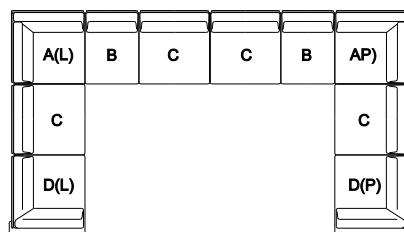

## skladebné prvky sedací soupravy DOMINO

Dvojlavice

Trojlavice

## možnosti v kombinacích prvků sedací soupravy DOMINO

řadová sestava :

zalomená sestava :

lomená sestava s koncovým otevřeným područkovým dílem :

dvakrát zalomená sestava se dvěma koncovými otevřenými područkovými prvky :

dva krát zalomená sestava :

zalomená sestava s koncovým otevřeným prvkem - zádoným :