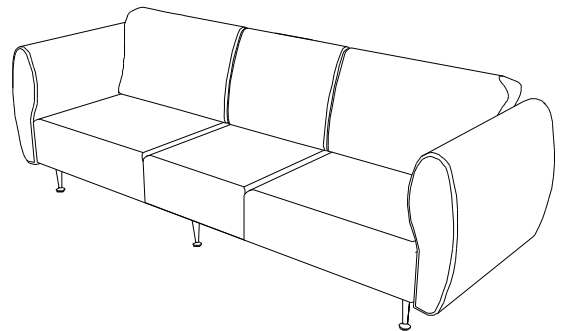

# DOMINO

## skladebné prvky sedací soupravy DOMINO

Dvojlavice

Trojlavice

## možnosti v kombinacích prvků sedací soupravy DOMINO

řadová sestava :

zalomená sestava :

lomená sestava s koncovým otevřeným područkovým dílem :

dvakrát zalomená sestava se dvěma koncovými otevřenými područkovými prvky :

dva krát zalomená sestava :

zalomená sestava s koncovým otevřeným prvkem - zádoným :