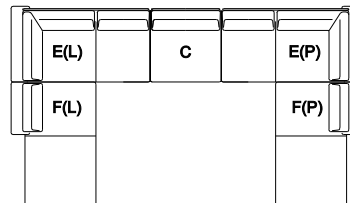

## skladebné prvky sedací soupravy DOMINO

Dvojlavice

Trojlavice

## možnosti v kombinacích prvků sedací soupravy DOMINO

řadová sestava :

zalomená sestava :

lomená sestava s koncovým otevřeným područkovým dílem :

dvakrát zalomená sestava se dvěma koncovými otevřenými područkovými prvky :

dva krát zalomená sestava :

zalomená sestava s koncovým otevřeným prvkem - zádoným :