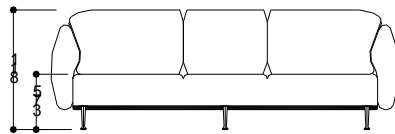

## skladebné prvky sedací soupravy DOMINO

Dvojlavice

Trojlavice

## možnosti v kombinacích prvků sedací soupravy DOMINO

řadová sestava :

zalomená sestava :

lomená sestava s koncovým otevřeným područkovým dílem :

dvakrát zalomená sestava se dvěma koncovými otevřenými područkovými prvky :

dva krát zalomená sestava :

zalomená sestava s koncovým otevřeným prvkem - zádoným :