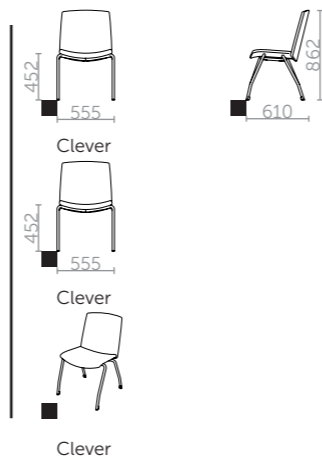

CZ Celočalouněná stohovatelná židle s možností spínání do řad. Vhodná do velkých veřejných prostor jako jsou kulturní a koncertní sály, auly i školící místnosti.

CHAIRS
CHAIRS

CLEVER

Clever - detail spínání židlí