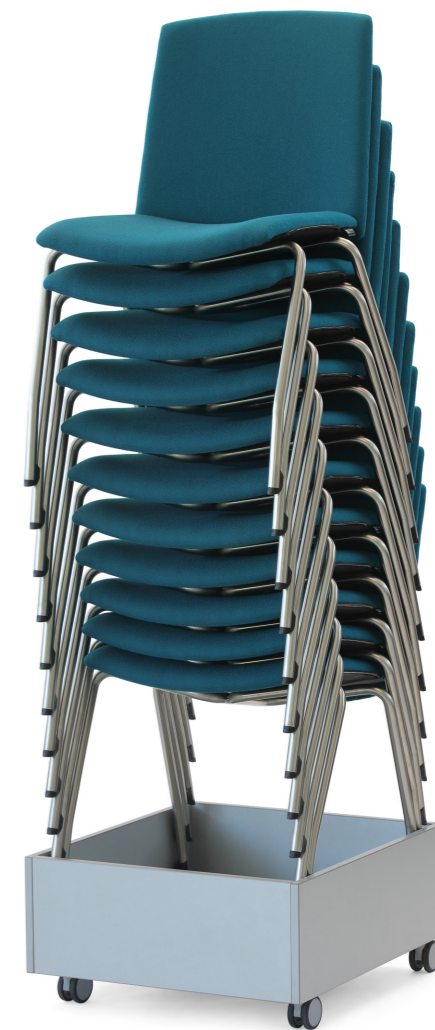

CZ Celočalouněná stohovatelná židle s možností spínání do řad. Vhodná do velkých veřejných prostor jako jsou kulturní a koncertní sály, auly i školící místnosti.

CHAIRS
CHAIRS

CLEVER

Clever - detail spínání židlí

Clever / Pel Mel - přepravní vozík