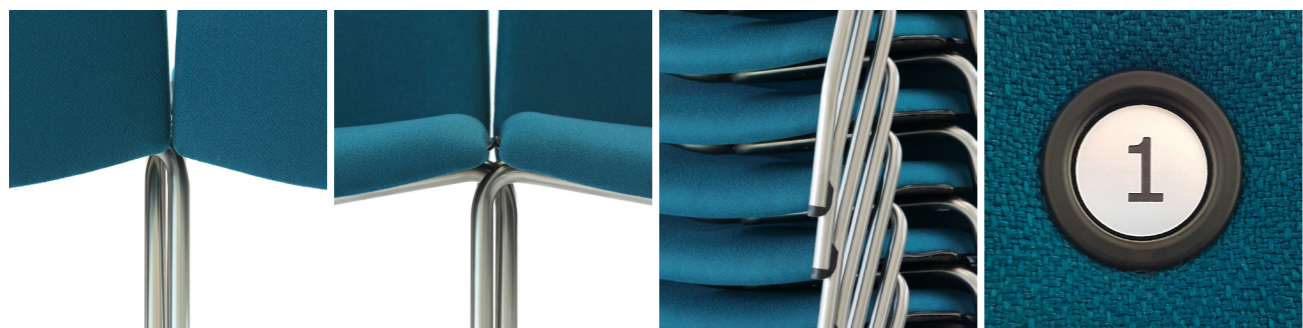

CZ Celočalouněná stohovatelná židle s možností spínání do řad. Vhodná do velkých veřejných prostor jako jsou kulturní a koncertní sály, auly i školící místnosti.

CHAIRS
CHAIRS

CLEVER

Clever - detail spínání židlí

Clever / Pel Mel - přepravní vozík