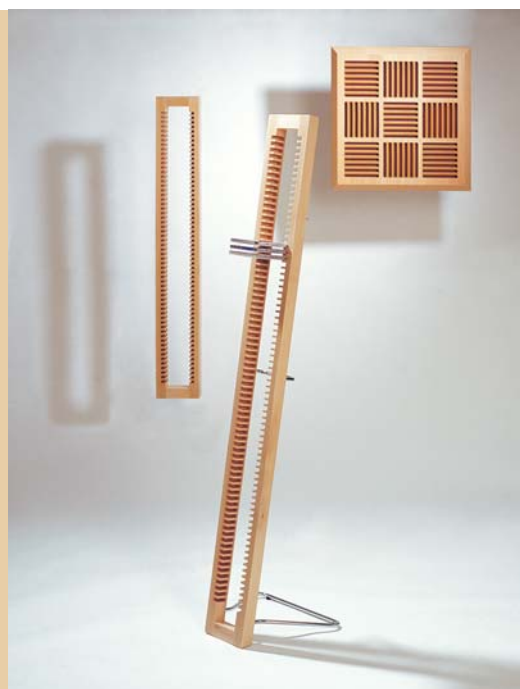

SALOME ANTIPA / VERTO / DISCO B

## DOPLŇKY

DOPLŇKOVÝ NÁBYTEK

SALOME ANTIPA / SALOME

POIROT I, II, III

DEMO JAZZ / DEMO CLASSIC / PICASSO

MASTRO

EIFFEL / APOLLO / EIFFEL PARIS

ORIGINÁLNÍ DESIGN S VYUŽITÍM TECHNOLOGIE LAMELOVÁNÍ JE CHARAKTERISTICKÝ PRO TENTO SORTIMENT. UPLATNĚNÍ NAJDE, JAK V MODERNÍCH BYTOVÝCH INTERIÉRECH, TAK I V KANCELÁŘSKÝCH PROSTORÁCH.