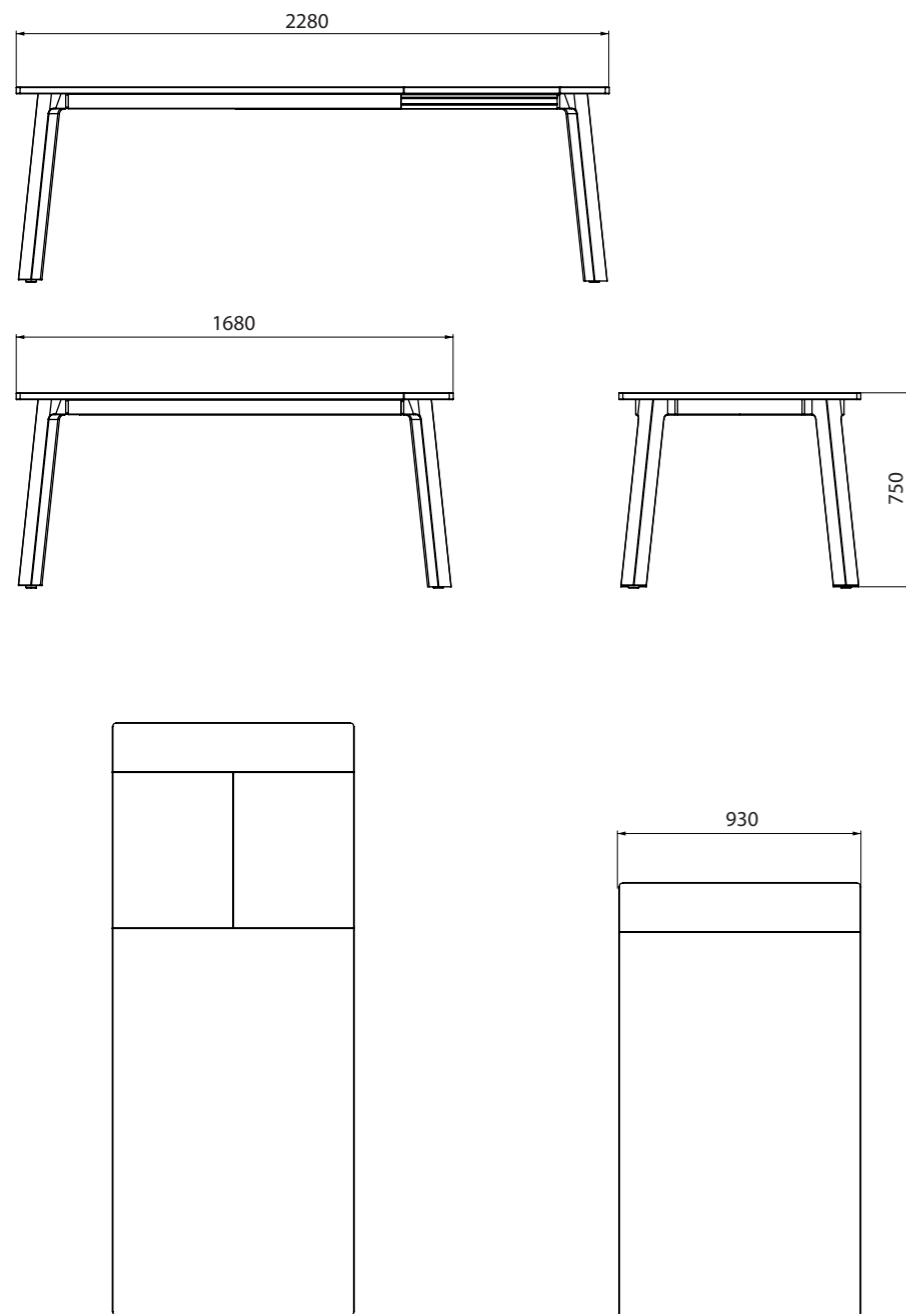

CZ FOLD je masivní dubový a rozkládací stůl.
Kvalitní stolové kování zajišťuje snadnou manipulaci a rozložení stolu o 60 cm.

EN FOLD is a folding table made of solid oak wood. Thanks to built-in table fitting it can be easily extended by 60 cm.

TABLE
TABLE

 **FORMDESIGN**
www.formdesign.cz

Jídelní rozkládací stůl FOLD

 100%
CZECH PRODUCT

Rozměry, váha, nákresy a ostatní údaje uvedené v katalogích, prospektech a jiných tiskovinách, popř. na webových stránkách firmy FORM spol. s r. o. vycházejí z údajů výrobce s tím, že výrobce si vždy vyhrazuje právo učinit technické a designové změny na výrobku bez předchozího upozornění. Obrázky u výrobků mohou být jen ilustrační. Výrobce si vyhrazuje právo rovněž na zrušení určitého druhu zboží bez předchozího upozornění.

Stůl v rozloženém a složeném stavu