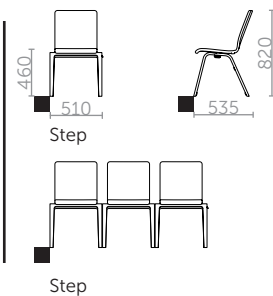

# STEP

CZ  
...

Step, židle s čalouněným sedákem i opěrákem na dřevěné podnoži. Překližková lamela s volitelnou povrchovou úpravou - možnosti moření, lakování případně dýhování exotickými dřevinami. Na přání můžeme nabídnout i číslování židlí.