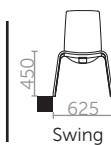

# SWING

CZ Swing je celodřevěná židle z ohýbané překližky, konstrukce podnože umožňuje náklon a mírné pohupování židle. Design volně navazuje na kolekci WOODY.

CHAIRS

FORM, spol. s r.o.  
Poručíka Hoši 512/2A  
747 11 Kozmice u Hlučína  
Czech Republic  
e-mail: [obchodni@formdesign.cz](mailto:obchodni@formdesign.cz)  
[www.formdesign.cz](http://www.formdesign.cz)