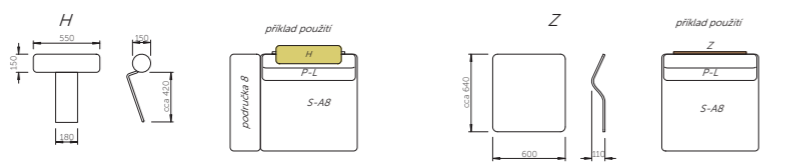

SOFA
SOFA

WAVE

NÁBYTEK ROKU
2023

Polštáře

Volné prvky nízké

Podhlavník a záda

Prvky Wave 800

Prvky Wave 900

Rozměry, váha, nákresy a ostatní údaje uvedené v katalogích, prospektech a jiných tiskovinách, popř. na webových stránkách firmy FORM spol. s r. o. vycházejí z údajů výrobce s tím, že výrobce si vždy vyhrazuje právo učinit technické a designové změny na výrobku bez předchozího upozornění. Obrázky u výrobků mohou být jen ilustrační. Výrobce si vyhrazuje právo rovněž na zrušení určitého druhu zboží bez předchozího upozornění.

FORM, spol. s r.o.
Poručíka Hoší 512/2A
747 11 Kozmice u Hlučína
Czech Republic
e-mail: obchodni@formdesign.cz
www.formdesign.cz
www.stohovatelnezidle.cz
www.forminterieri.cz
telefon / fax 1: +420 595 032 419
telefon / fax 2: +420 595 032 312