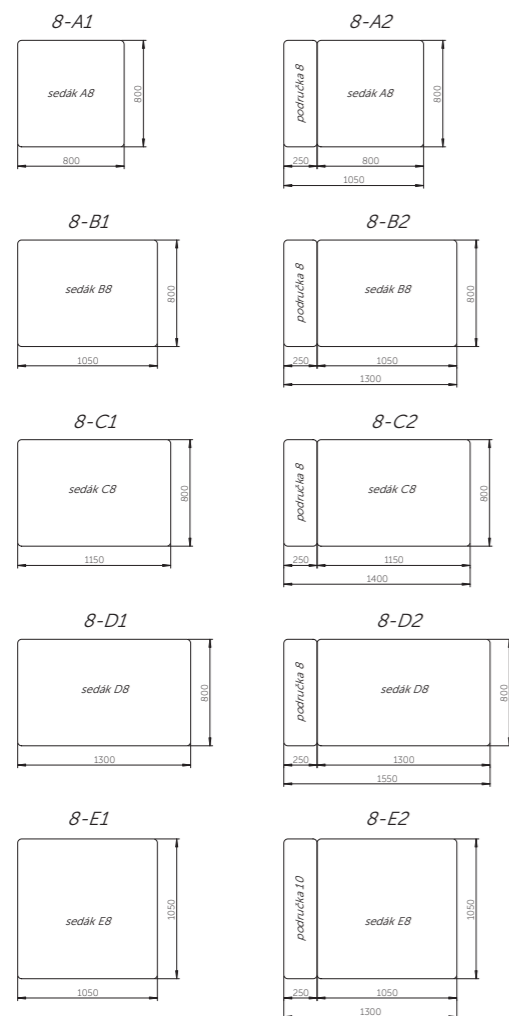

SOFA
SOFA

WAVE

NÁBYTEK ROKU
2023

Polštáře

Volné prvky nízké

Podhlavník a záda

Prvky Wave 800

Prvky Wave 900