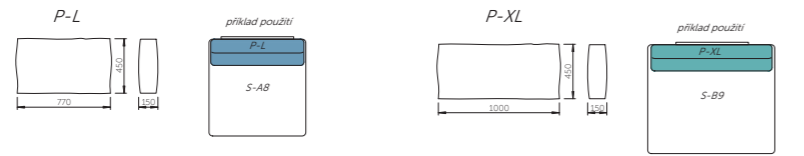

Volné prvky nízké