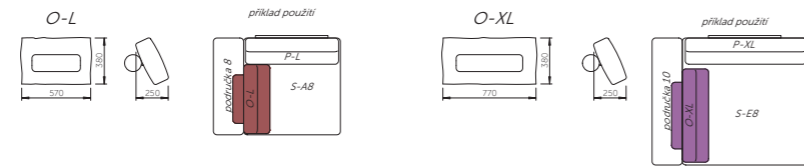

Podhlavník a záda