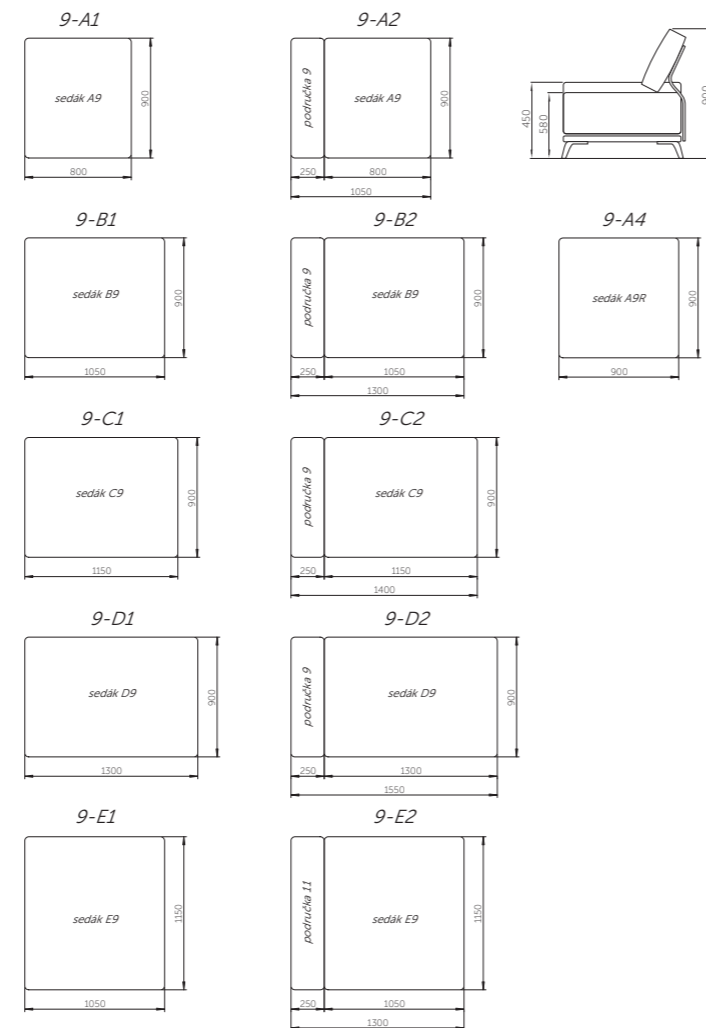

SOFA
SOFA

WAVE

NÁBYTEK ROKU
2023

Polštáře

Volné prvky nízké

Podhlavník a záda

Prvky Wave 800

Prvky Wave 900