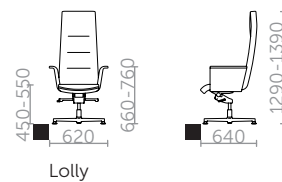

CHAIRS

 **FORMDESIGN**
www.formdesign.cz

LOLLY

CZ Lolly je manažerské křeslo nejvyšší řady. Funkční mechanika spolu s ergonomickými tvary zajišťují vysoký komfort sezení. Křeslo nabízíme na pětiramenném kříži s kolečky, případně na čtyřramenném kříži bez koleček.