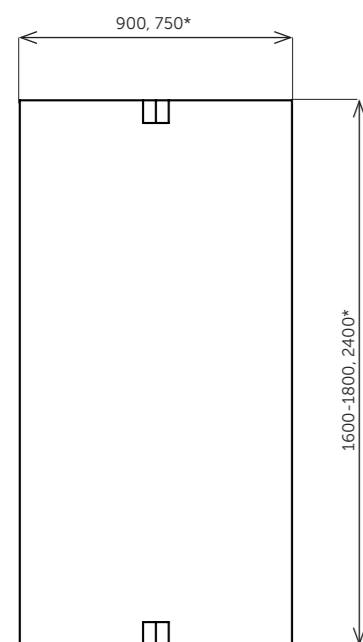

Jídelní a barový Stůl 01

* rozměry barového stolu

Rozměry, váha, nákresy a ostatní údaje uvedené v katalogích, prospektech a jiných tiskovinách, popř. na webových stránkách firmy FORM spol. s r. o. vycházejí z údajů výrobce s tím, že výrobce si vždy vyhrazuje právo učinit technické a designové změny na výrobku bez předchozího upozornění. Obrázky u výrobků mohou být jen ilustrační. Výrobce si vyhrazuje právo rovněž na zrušení určitého druhu zboží bez předchozího upozornění.