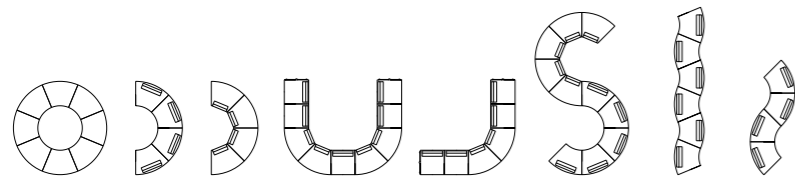

CZ Neuvěřitelné množství variant půdorysného řešení a sestav nabízí modelová řada TELZON. Symetricky řešený mandorlovitý sedák umožňuje umístění opěraku z obou stran a tím rozehrává další řadu variant řešení. Centrální nosná kovová konstrukce je zakončena trubkovitými nohami, skořepina čalouněných dílů je vyrobena z tvarované překližky. Tento model může být ozdobou všech veřejných prostor a vestibulů a zároveň je ideálním nástrojem k řešení moderního čekárenského sezení.

Telzon - půdorysné schéma sestav z prvků

SOFA
SOFA

TELZON

Telzon double

Telzon křeslo

Telzon triple

Rozměry, váha, nákresy a ostatní údaje uvedené v katalogích, prospektech a jiných tiskovinách, popř. na webových stránkách firmy FORM spol. s r. o. vycházejí z údajů výrobce s tím, že výrobce si vždy vyhrazuje právo učinit technické a designové změny na výrobku bez předchozího upozornění. Obrázky u výrobků mohou být jen ilustrační. Výrobce si vyhrazuje právo rovněž na zrušení určitého druhu zboží bez předchozího upozornění.