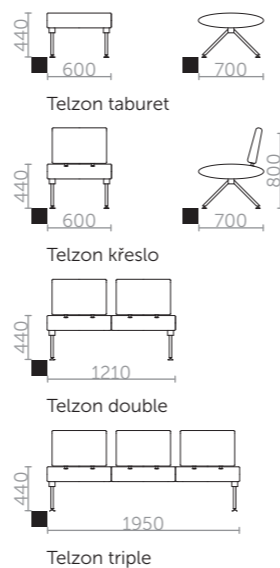

CZ Neuvěřitelné množství variant půdorysného řešení a sestav nabízí modelová řada TELZON. Symetricky řešený mandorlovitý sedák umožňuje umístění opěraku z obou stran a tím rozehrává další řadu variant řešení. Centrální nosná kovová konstrukce je zakončena trubkovitými nohami, skořepina čalouněných dílů je vyrobena z tvarované překližky. Tento model může být ozdobou všech veřejných prostor a vestibulů a zároveň je ideálním nástrojem k řešení moderního čekárenského sezení.

Telzon - půdorysné schéma sestav z prvků

SOFA
SOFA

TELZON

Telzon double

Telzon křeslo

Telzon triple

Rozměry, váha, nákresy a ostatní údaje uvedené v katalogích, prospektech a jiných tiskovinách, popř. na webových stránkách firmy FORM spol. s r. o. vycházejí z údajů výrobce s tím, že výrobce si vždy vyhrazuje právo učinit technické a designové změny na výrobku bez předchozího upozornění. Obrázky u výrobků mohou být jen ilustrační. Výrobce si vyhrazuje právo rovněž na zrušení určitého druhu zboží bez předchozího upozornění.